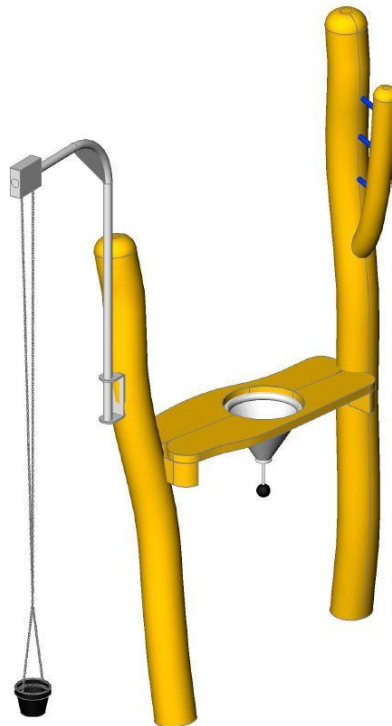

Kleines Sandspiel

Unser kleines Sandspiel bietet viele Spielmöglichkeiten

- Robinienholz natürlich gewachsen, entsplintet, geschliffen und unbehandelt
- 2 Robinienpfosten Ø 14-18 cm, mit Spielbrett (Höhe: Spielebene ca. 70 cm)
- inkl. Sandtrichter zum Öffnen und Schließen aus Edelstahl V2A
- inkl. Sandaufzug mit Eimer

Empfohlene Altersgruppe: ab 1 Jahr

Hersteller: Klingl Spielgeräte

Zulassung gem. DIN EN 1176 für den öffentlichen Spielbereich

Platzbedarf:

benötigte Fallschutzfläche: ca. 3,2 x 4,2 m

Max. Fallhöhe: -

Für den Fallschutz ist Rasen ausreichend, Sand oder Kies jedoch besser wegen der Spielmöglichkeiten

Erforderliche Fundamente:

- 2 Stück L: 50 x B: 50 x T: 40 cm

Montagezeit ca. 1 Stunde mit je 2 Personen (ohne Fundamentarbeiten)

Kleines Sandspiel Art.Nr. 17-8131

Maße gesamt: ca. 150 kg (schwerstes Stück)
Benötigte Fallschutzfläche: ca. 3,2 x 4,2 m
Fallschutzbelag: Rasen ausreichend, Sand oder Kies jedoch besser wegen der Spielmöglichkeiten
Max. Fallhöhe: -
Fundamente (Beton): 2 Stück L: 50 x B: 50 T: 40 cm
Montagezeit (ohne Fundamentarbeiten): ca. 1 Stunde mit 2 Personen
Empfohlene Altersgruppe: ab ca. 1 Jahr

Ansicht:

Maße in cm

Bedingt durch den besonderen Wuchs und die natürliche Verarbeitung handelt es sich bei allen angegebenen Maßen um ZIRKA-Werte. Wir behalten uns technische Änderungen vor. Maße vor Ort prüfen! Die Spielgeräte werden nach der DIN EN 1176 gefertigt.