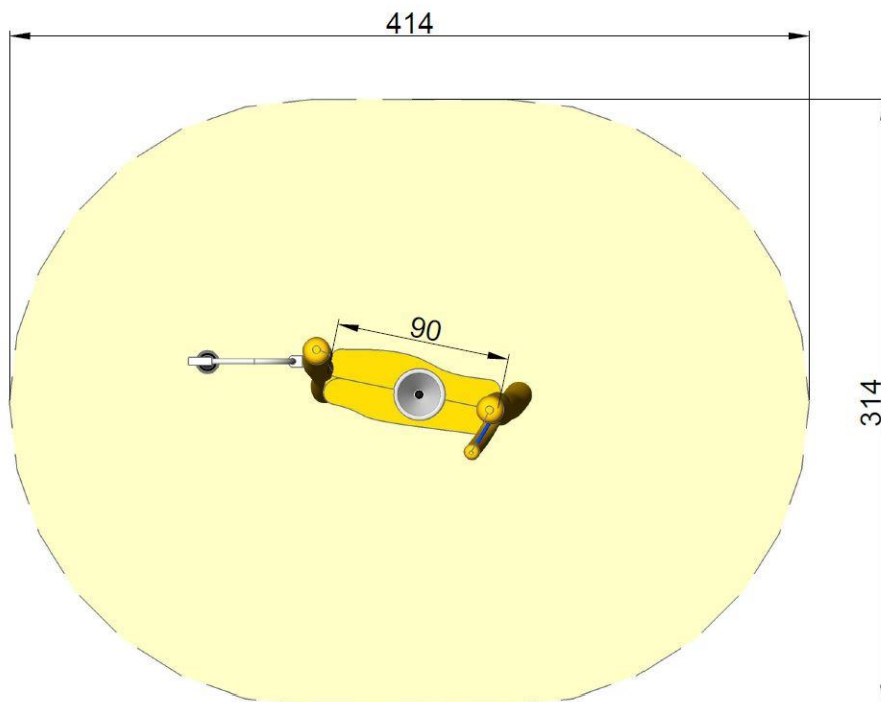

Kleines Sandspiel

Unser kleines Sandspiel bietet viele Spielmöglichkeiten

- Robinienholz natürlich gewachsen, entsplintet, geschliffen und unbehandelt
- 2 Robinienpfosten Ø 14-18 cm, mit Spielbrett (Höhe: Spielebene ca. 70 cm)
- inkl. Sandtrichter zum Öffnen und Schließen aus Edelstahl V2A
- inkl. Sandaufzug mit Eimer

Empfohlene Altersgruppe: ab 1 Jahr

Hersteller: Klingl Spielgeräte

Zulassung gem. DIN EN 1176 für den öffentlichen Spielbereich

Platzbedarf:

benötigte Fallschutzfläche: ca. 3,2 x 4,2 m

Max. Fallhöhe: -

Für den Fallschutz ist Rasen ausreichend, Sand oder Kies jedoch besser wegen der Spielmöglichkeiten

Erforderliche Fundamente:

- 2 Stück L: 50 x B: 50 x T: 40 cm

Montagezeit ca. 1 Stunde mit je 2 Personen (ohne Fundamentarbeiten)

Kleines Sandspiel Art.Nr. 17-8131

Maße gesamt: ca. 150 kg (schwerstes Stück)
Benötigte Fallschutzfläche: ca. 3,2 x 4,2 m
Fallschutzbelag: Rasen ausreichend, Sand oder Kies jedoch besser wegen der Spielmöglichkeiten
Max. Fallhöhe: -
Fundamente (Beton): 2 Stück L: 50 x B: 50 T: 40 cm
Montagezeit (ohne Fundamentarbeiten): ca. 1 Stunde mit 2 Personen
Empfohlene Altersgruppe: ab ca. 1 Jahr

Ansicht:

Maße in cm

Bedingt durch den besonderen Wuchs und die natürliche Verarbeitung handelt es sich bei allen angegebenen Maßen um ZIRKA-Werte. Wir behalten uns technische Änderungen vor. Maße vor Ort prüfen! Die Spielgeräte werden nach der DIN EN 1176 gefertigt.